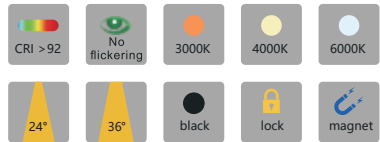

EKO LED

LIGHTING

Magnetic absorption no main lamp series

LIGHTING

Magnetic Track Lamp

Magnetic Track Lamp

PRODUCT DATA (L*W*H)

5W	150*22*45mm	/	Zigbee 2700-6000k 3000K/ 4000K/6000K
10W	300*22*45mm	/	Zigbee 2700-6000k 3000K/ 4000K/6000K
20W	600*22*45mm	/	Zigbee 2700-6000k 3000K/ 4000K/6000K

Magnetic Track Lamp

PRODUCT DATA

(L*W*H)

5W	112*22*45mm	/	Zigbee 2700-6000k 3000K/ 4000K/6000K
10W	220*22*45mm	/	Zigbee 2700-6000 3000K/ 4000K/6000K
20W	435*22*45mm	/	Zigbee 2700-6000k 3000K/ 4000K/6000K

Magnetic Track Lamp

PRODUCT DATA

(L*W*H)

5W	115*22*136mm /	Zigbee 2700-6000k 3000K/ 4000K/6000K
10W	225*22*136mm /	Zigbee 2700-6000k 3000K/ 4000K/6000K

Magnetic Track Lamp

(L*H*W)

10W	Φ45X100X130mm	Zigbee 2700-6000k 3000K/ 4000K/6000K
20W	Φ60X120X200mm	Zigbee 2700-6000k 3000K/ 4000K/6000K