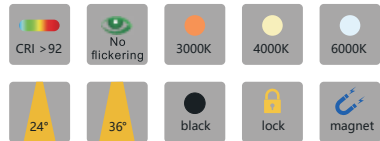

EKO LED

LIGHTING

Magnetic absorption no main lamp series

LIGHTING

Magnetic Track Lamp

Magnetic Track Lamp

PRODUCT DATA (L*W*H)

5W	150*22*45mm	/	Zigbee 2700-6000k 3000K/ 4000K/6000K
10W	300*22*45mm	/	Zigbee 2700-6000k 3000K/ 4000K/6000K
20W	600*22*45mm	/	Zigbee 2700-6000k 3000K/ 4000K/6000K

Magnetic Track Lamp

PRODUCT DATA

(L*W*H)

5W	112*22*45mm	/	Zigbee 2700-6000k 3000K/ 4000K/6000K
10W	220*22*45mm	/	Zigbee 2700-6000 3000K/ 4000K/6000K
20W	435*22*45mm	/	Zigbee 2700-6000k 3000K/ 4000K/6000K