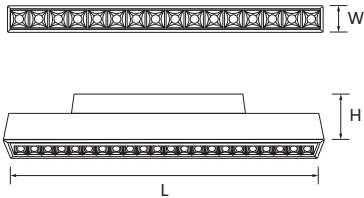

EKO LED

LIGHTING

Magnetic absorption no main lamp series

LIGHTING

Magnetic Track Lamp

Magnetic Track Lamp

PRODUCT DATA (L*W*H)

5W	150*22*45mm	/	Zigbee 2700-6000k 3000K/ 4000K/6000K
10W	300*22*45mm	/	Zigbee 2700-6000k 3000K/ 4000K/6000K
20W	600*22*45mm	/	Zigbee 2700-6000k 3000K/ 4000K/6000K

Magnetic Track Lamp

PRODUCT DATA

(L*W*H)

5W	112*22*45mm	/	Zigbee 2700-6000k 3000K/ 4000K/6000K
10W	220*22*45mm	/	Zigbee 2700-6000 3000K/ 4000K/6000K
20W	435*22*45mm	/	Zigbee 2700-6000k 3000K/ 4000K/6000K

Magnetic Track Lamp

PRODUCT DATA

(L*W*H)

5W	115*22*136mm /	Zigbee 2700-6000k 3000K/ 4000K/6000K
10W	225*22*136mm /	Zigbee 2700-6000k 3000K/ 4000K/6000K

Magnetic Track Lamp

(L*H*W)

10W	Φ45X100X130mm	Zigbee 2700-6000k 3000K/ 4000K/6000K
20W	Φ60X120X200mm	Zigbee 2700-6000k 3000K/ 4000K/6000K